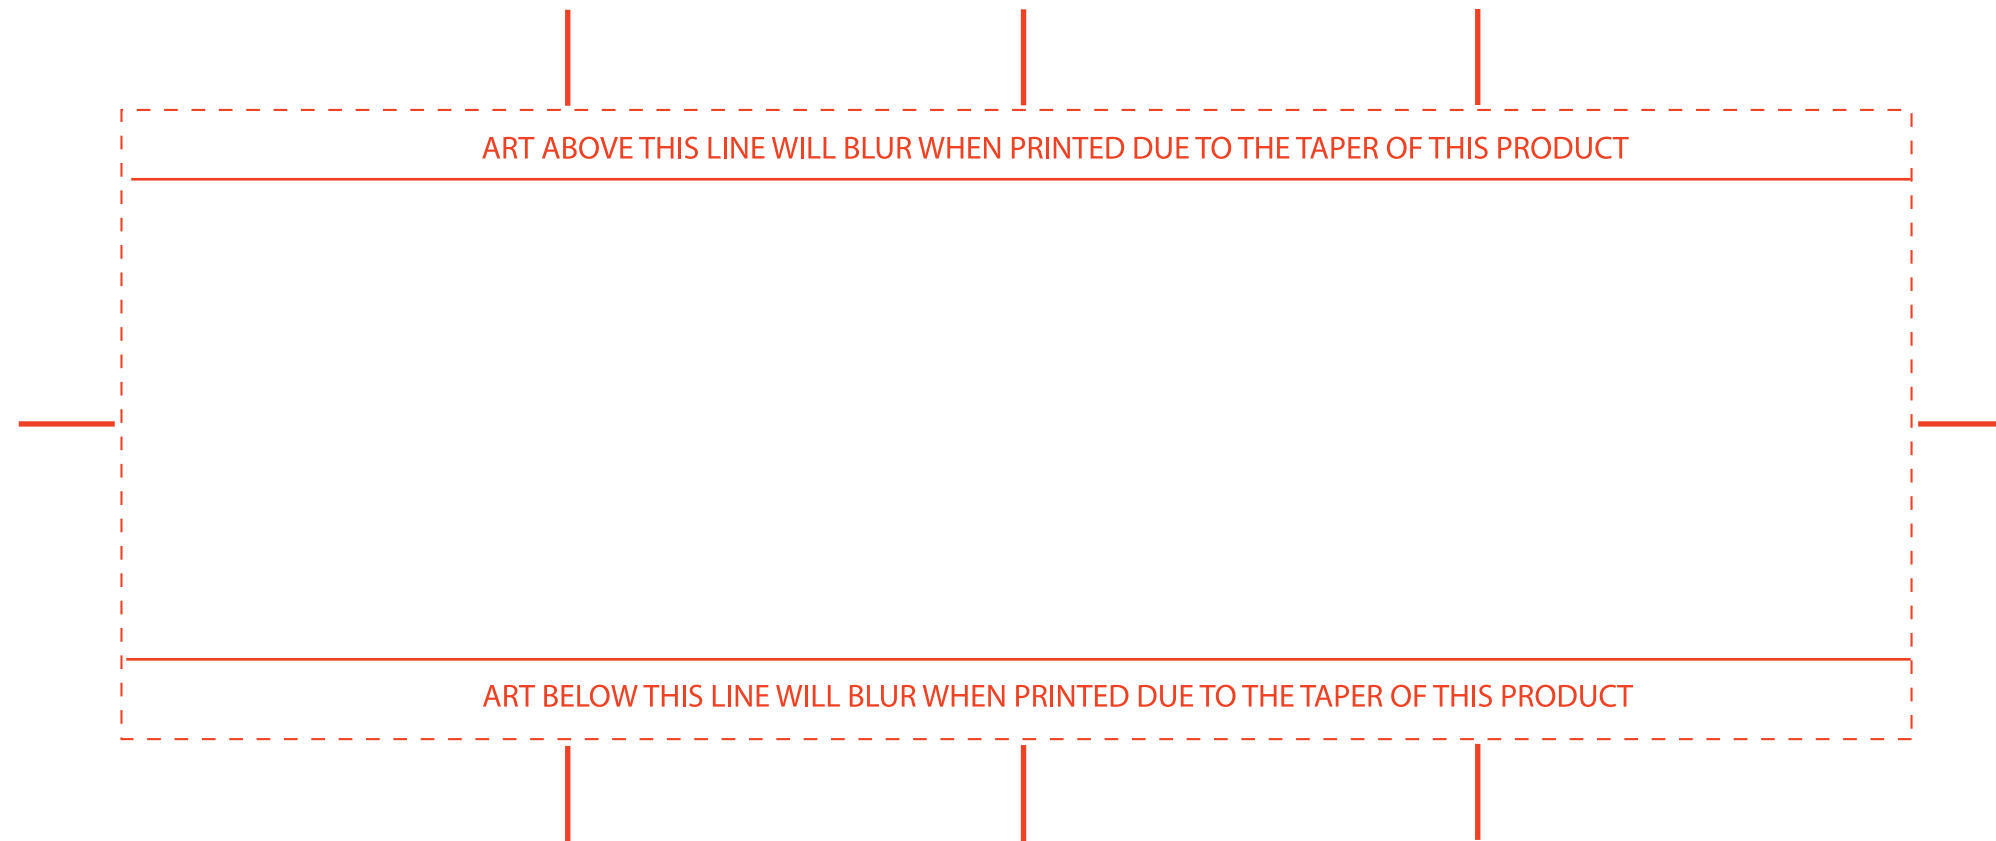

000,000.0 CI-16 0 INK COLORS: INI

CI-16 GRID

Dimension with 1/8" (approx) gap: 9.375" w X 3.25" h