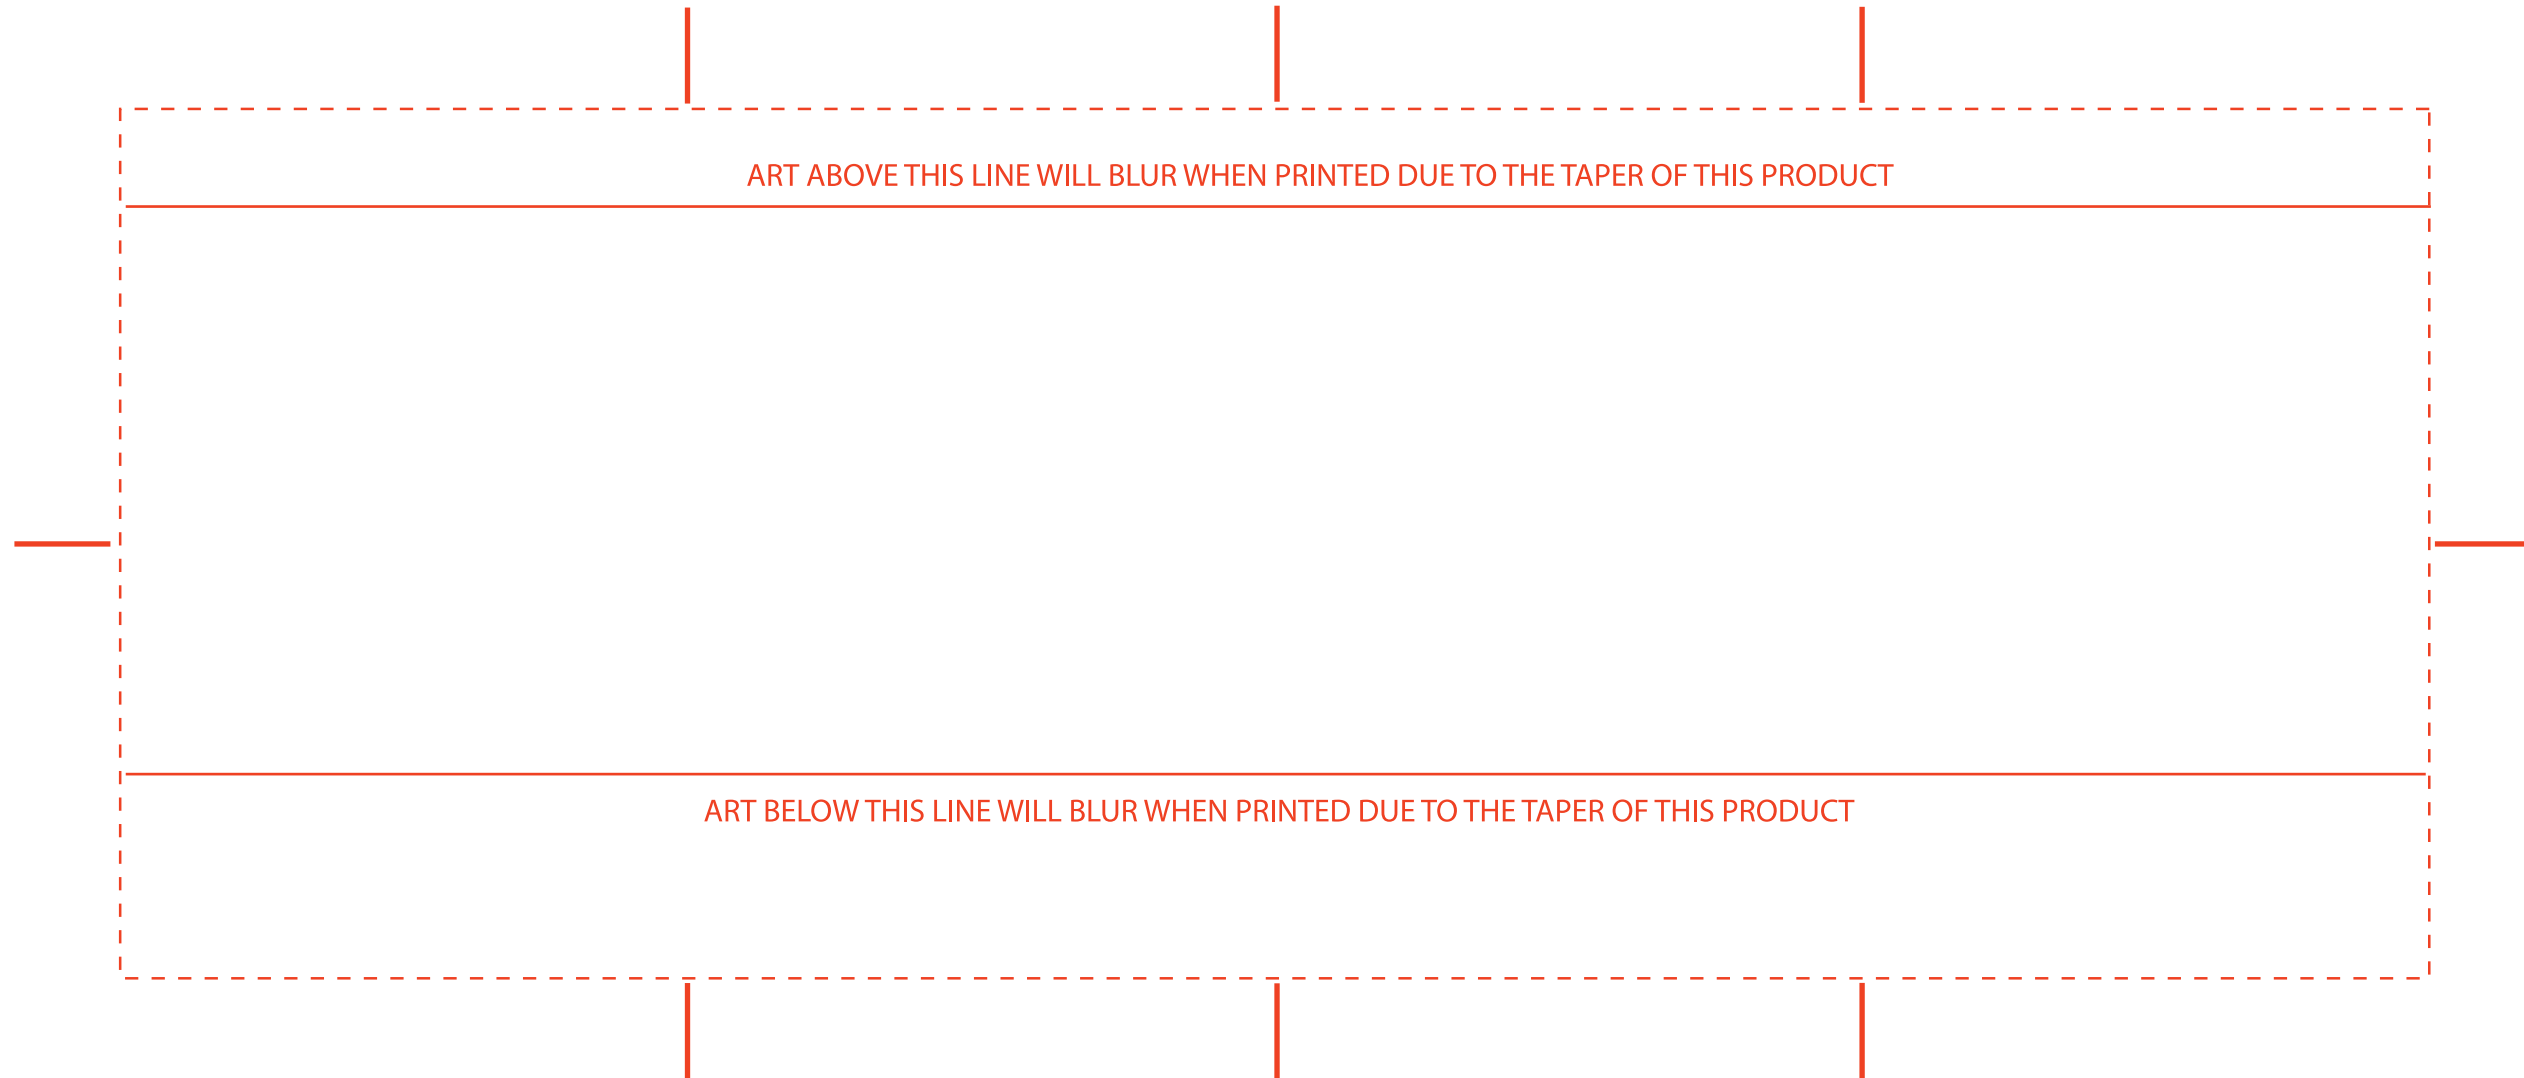

000,000.0 CI-44C 0 INK COLORS: INI

CI-44C GRID

Dimension with 1/8" (approx) gap: 12.125" w X 4.5" h