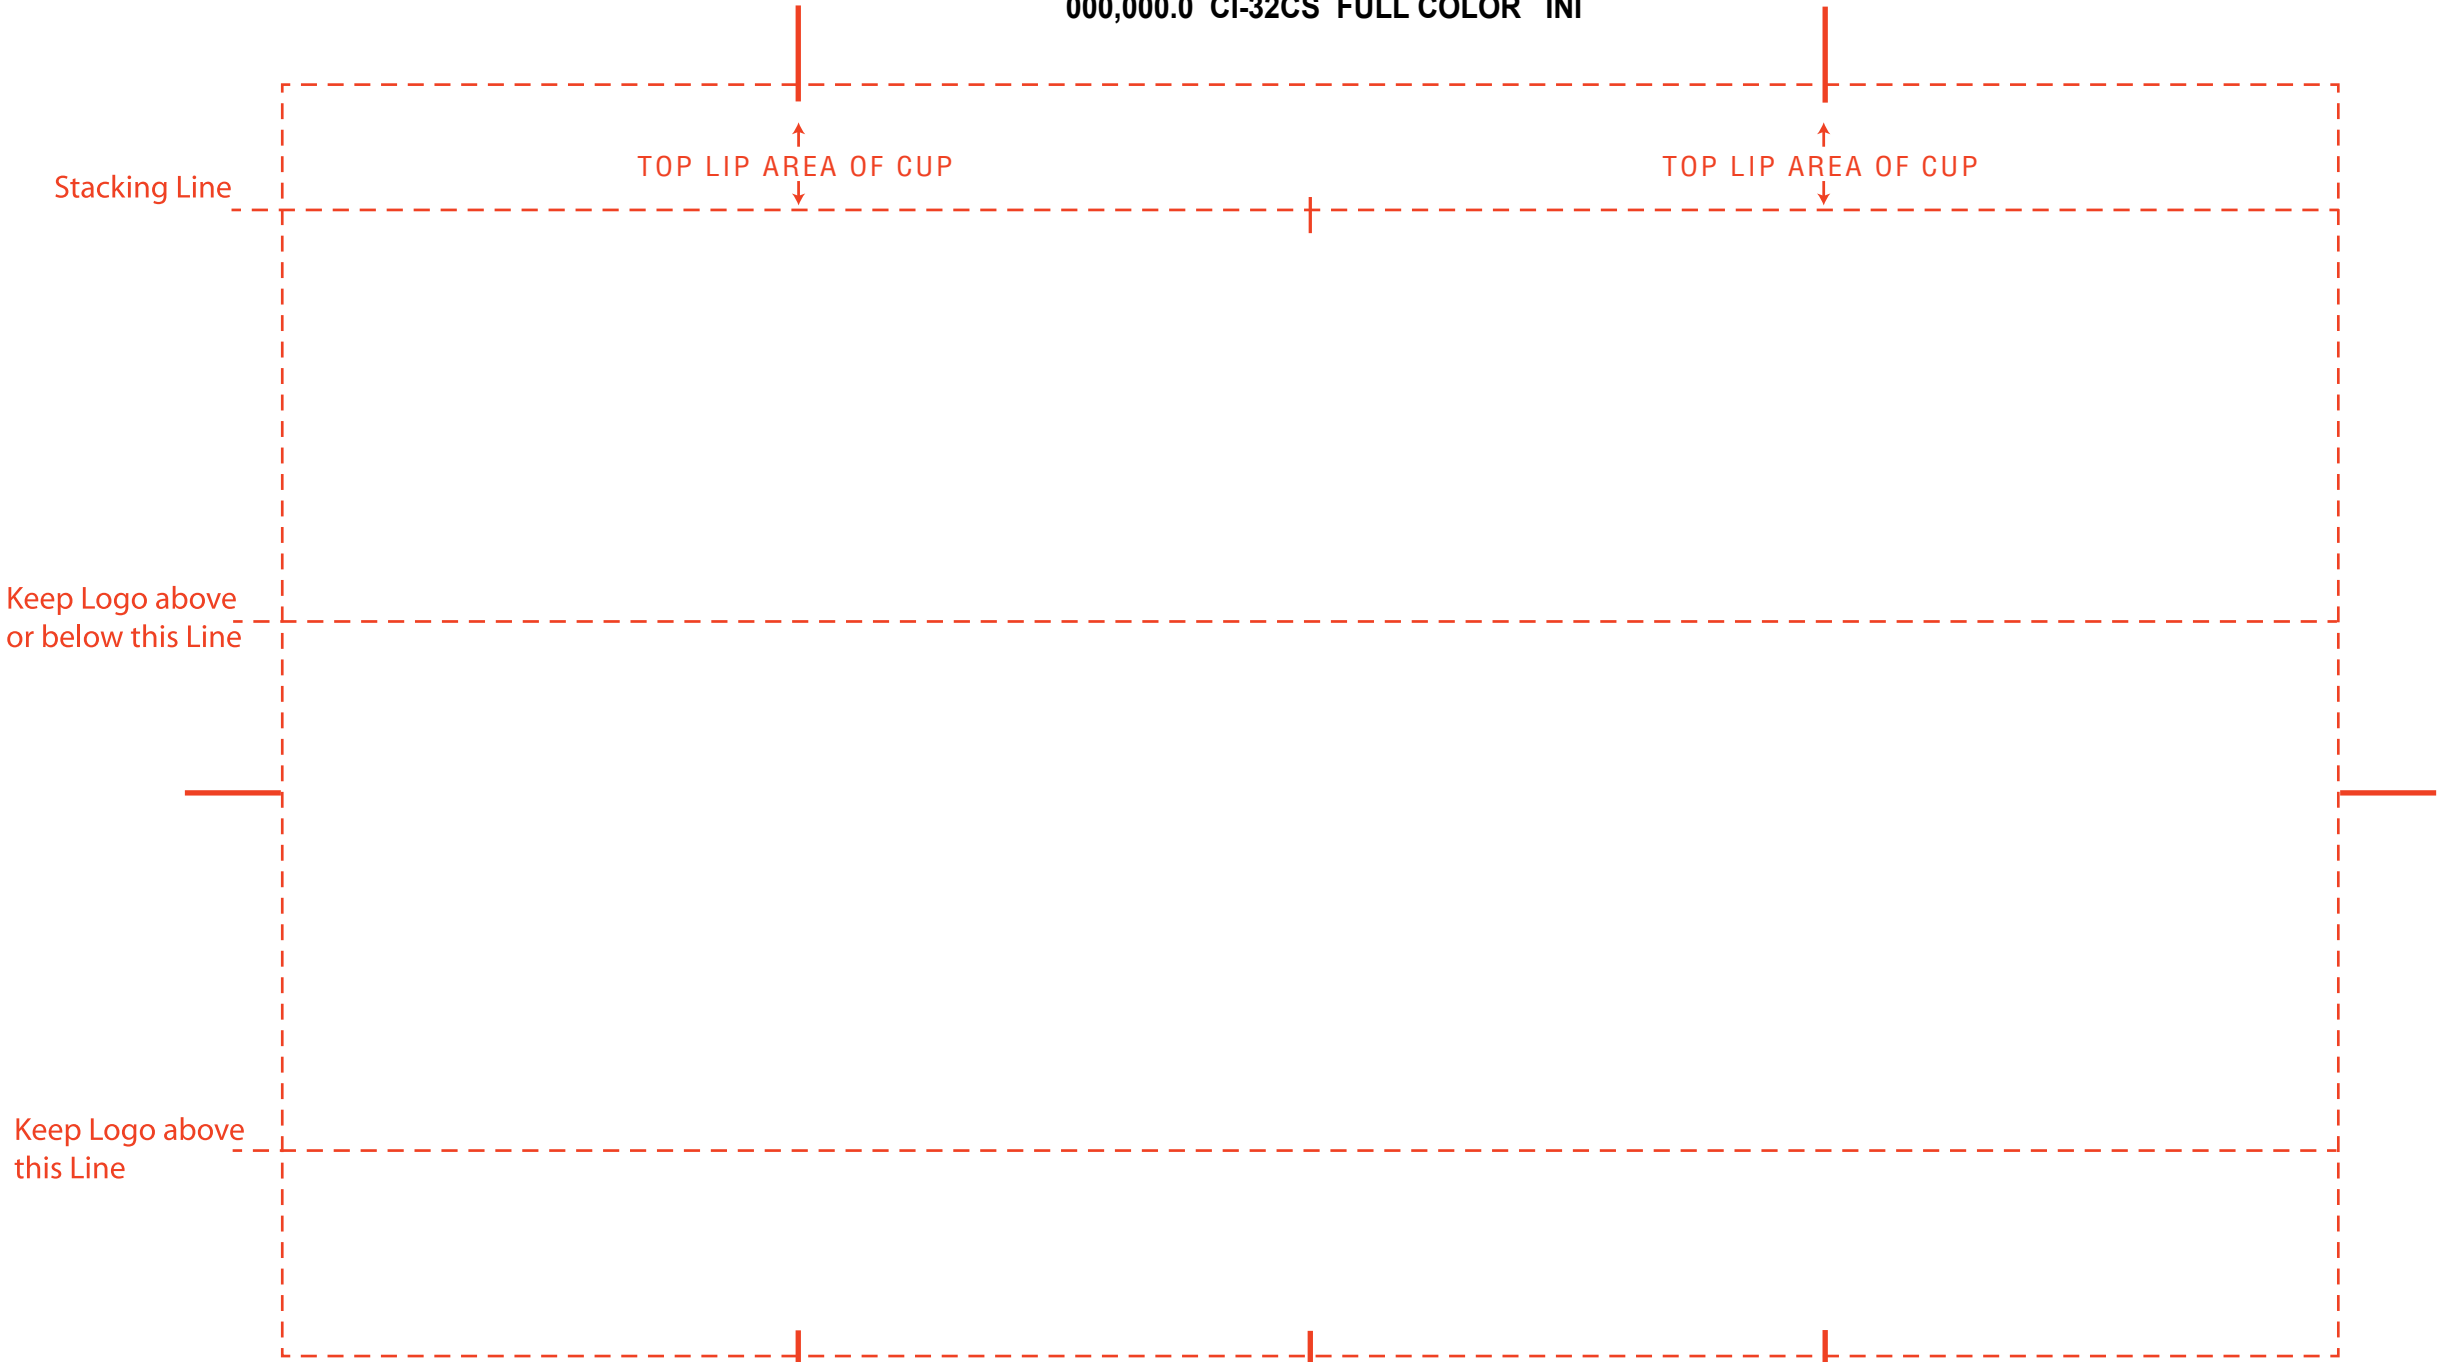

000,000.0 CI-32CS FULL COLOR INI

CI-32CS GRID

Dimension with 1/8" (approx) gap: 10.71" w X 5.6" h