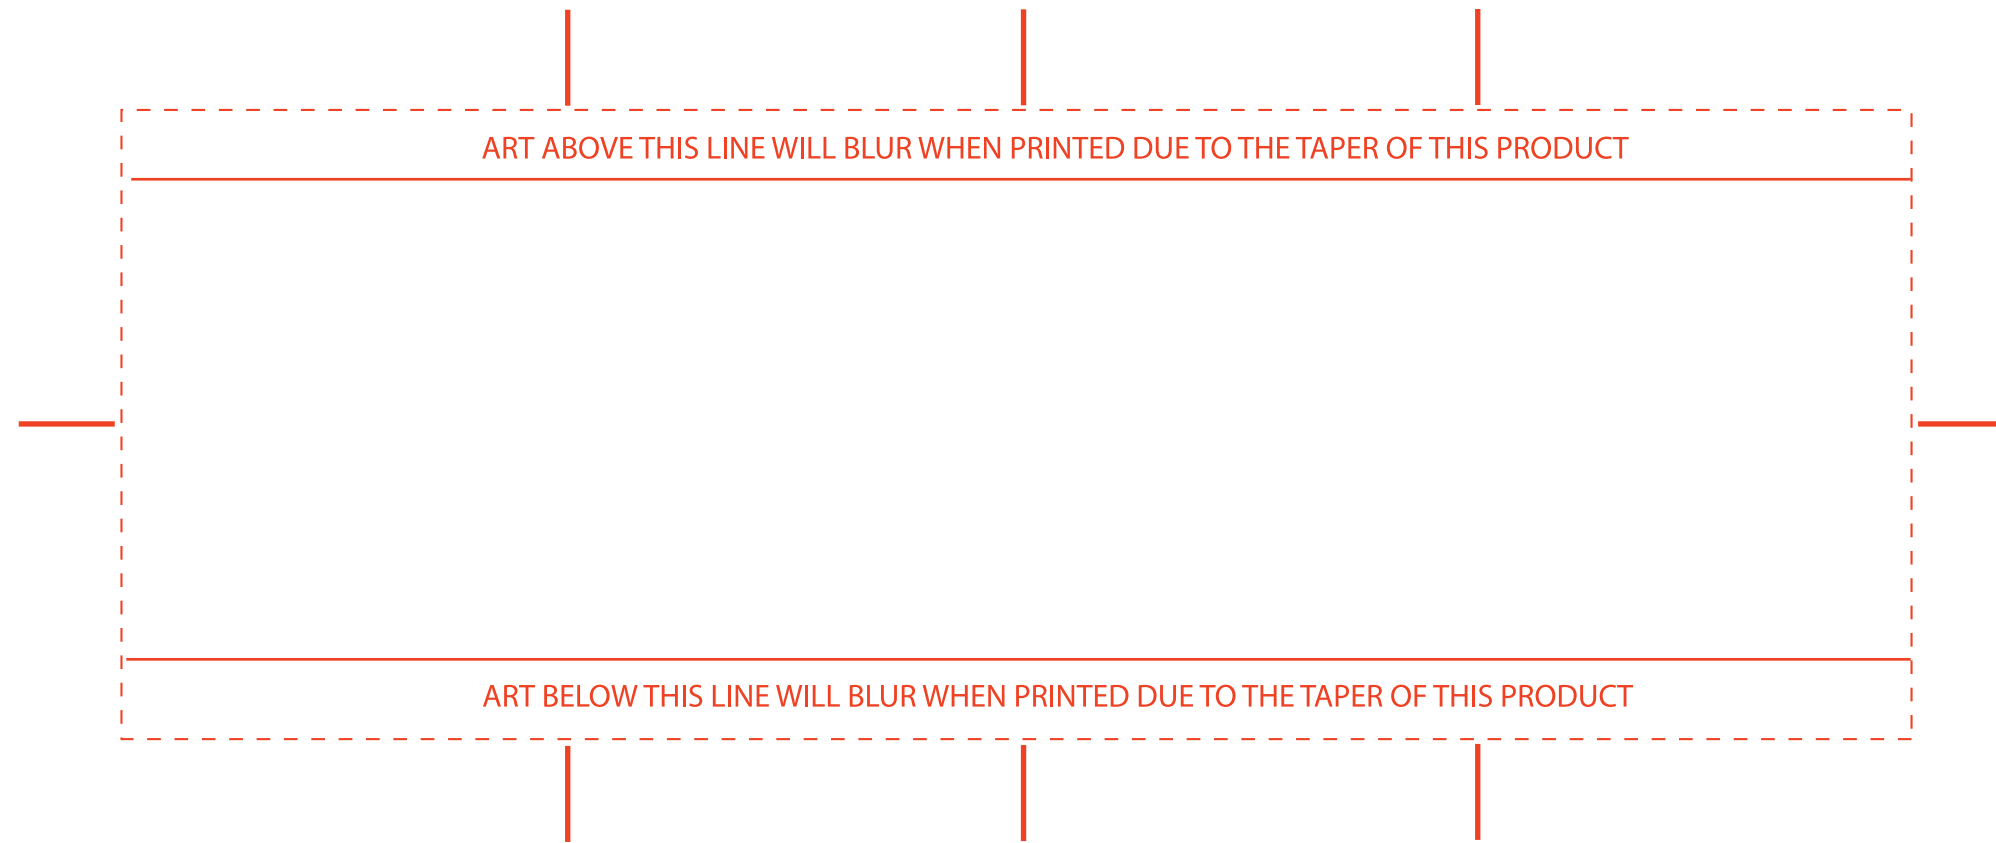

000,000.0 CI-16 0 INK COLORS: INI

CI-16 GRID

Dimension with 1/8" (approx) gap: 9.375" w X 3.25" h